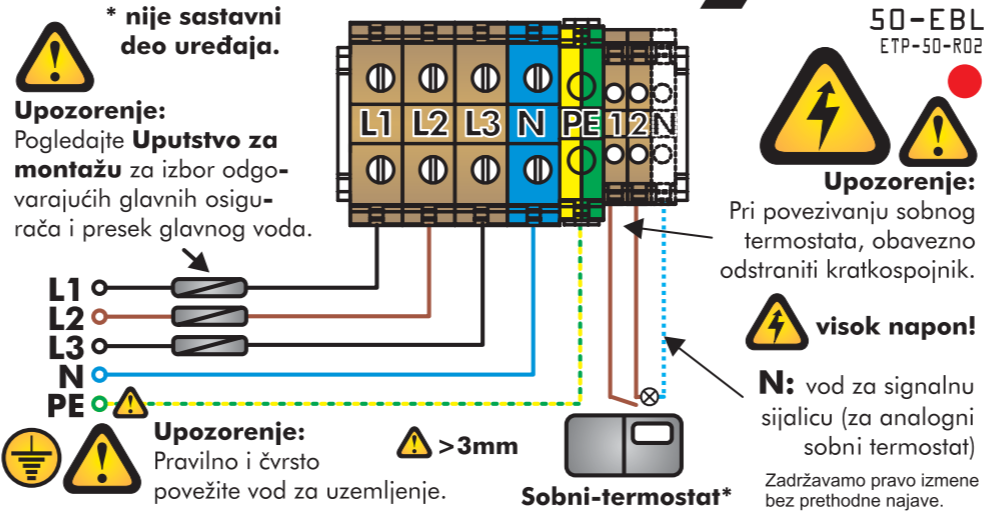

Uputstvo za instaliranje

Kompaktni zidni električni kotao
eBloc™ Serija 7
GRP24.7; GRP18.7; GRP15.7; GRP12.7; GRP09.7

Električna šema

ekopan DM

Model	GRP24.7	GRP18.7	GRP15.7	GRP12.7	GRP09.7
Napon	AC 3~ 3x220/380V				
Maks. struja	37,5	29	24,5	19,5	14,5
Glavni osigurači	50A	40A	32A	25A	20A
Glavni energetski kabl	5x6 mm ²	5x4 mm ²	5x4 mm ²	5x4 mm ²	5x2,5 mm ²

1

2

Uputstvo za električno povezivanje.

Kompaktni zidni električni kotao
eBloc™ Serija 7
GRP24.7; GRP18.7; GRP15.7; GRP12.7; GRP09.7