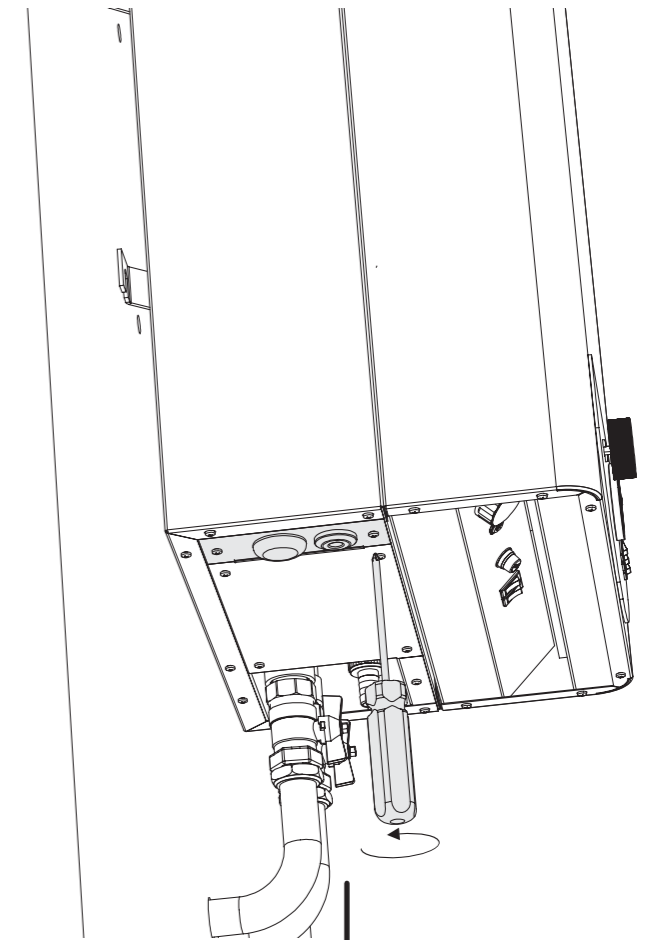

Uputstvo za instaliranje

Kompaktni zidni električni kotao
eBloc™ Serija 7
GRP24.7; GRP18.7; GRP15.7; GRP12.7; GRP09.7

Električna šema

ekopan DM

Model	GRP24.7	GRP18.7	GRP15.7	GRP12.7	GRP09.7
Napon	AC 3~ 3x220/380V				
Maks. struja	37,5	29	24,5	19,5	14,5
Glavni osigurači	50A	40A	32A	25A	20A
Glavni energetski kabl	5x6 mm ²	5x4 mm ²	5x4 mm ²	5x4 mm ²	5x2,5 mm ²

1

2

Uputstvo za električno povezivanje.

Kompaktni zidni električni kotao
eBloc™ Serija 7
GRP24.7; GRP18.7; GRP15.7; GRP12.7; GRP09.7