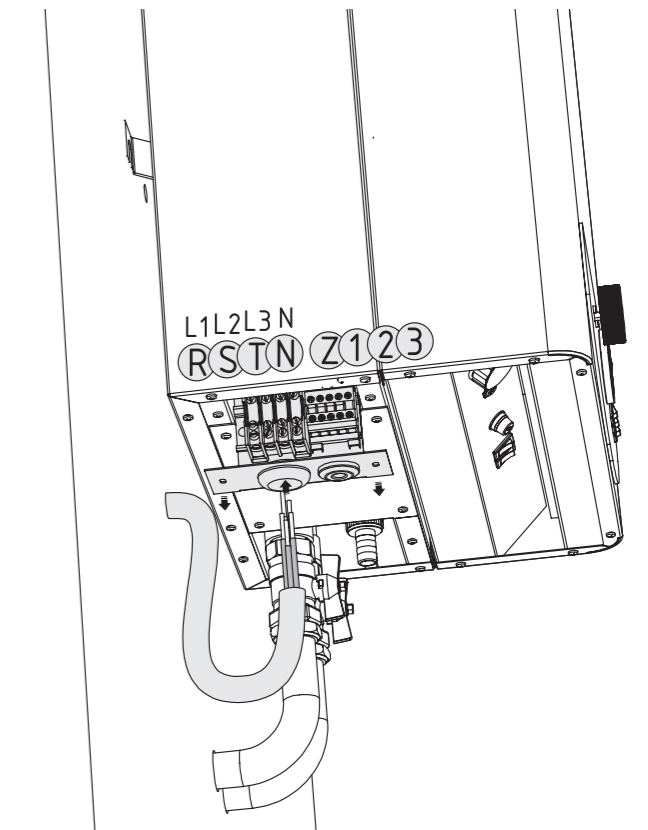

Uputstvo za instaliranje

Kompaktni zidni električni kotao
eBloc™ Serija 7
GRP24.7; GRP18.7; GRP15.7; GRP12.7; GRP09.7

Električna šema

ekopan DM

Model	GRP24.7	GRP18.7	GRP15.7	GRP12.7	GRP09.7
Napon	AC 3~ 3x220/380V				
Maks. struja	37,5	29	24,5	19,5	14,5
Glavni osigurači	50A	40A	32A	25A	20A
Glavni energetski kabl	5x6 mm ²	5x4 mm ²	5x4 mm ²	5x4 mm ²	5x2,5 mm ²

1

2

Uputstvo za električno povezivanje.

Kompaktni zidni električni kotao
eBloc™ Serija 7
GRP24.7; GRP18.7; GRP15.7; GRP12.7; GRP09.7